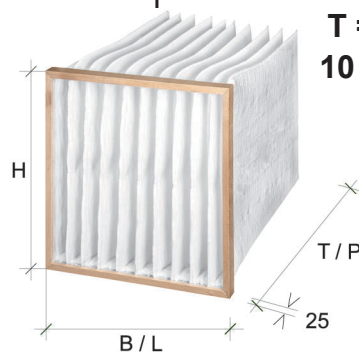

Produkteigenschaften

- 2.5-fache Filterfläche dank Wellenform
- Hohe Staubspeicherefähigkeit
- Synthetische, bruchsichere Fasern
- Taillierte Taschen
- Temperaturbeständigkeit: 80°C

Ihre Vorteile

- Tiefe Anfangsdruckverluste
- Flache Druckverlustanstiege über die Betriebszeit
- Massive Energieeinsparungen
- Reduktion CO₂-Ausstoss
- Konstant hohe Wirkungsgrade
- Geprüft nach ISO 16890
- Konform mit Hygienerichtlinie SWKI VA104-01
- Einfache Montage

Filterschlüssel

FW6-305-H-Q-10T
 1 | 2 | 3 | 4 | 5 | 6

- 1 Filtertyp
- 2 Filterklasse
- 3 Grösse
- 4 Rahmenmaterial
- 5 Ausführung quer
- 6 Anzahl Taschen

Art. Nr.	Bezeichnung	Abmessungen B x H x T (mm)	Volumenstrom / Anfangsdruckverlust (m³/h / Pa)	Filterfläche (m²)	Preis pro Stück (CHF)
Rahmen Holz					
208176	FW6-305-H-5T	287 x 592 x 580	1700 / 49	8.6	95.00
208177	FW6-305-H-Q-10T	592 x 287 x 580	1650 / 49	8.3	109.00
208178	FW6-305/2-H-5T	287 x 287 x 580	820 / 49	4.2	80.00
208186	FW6-410-H-6T	392 x 392 x 580	1350 / 49	6.8	122.00
208173	FW6-420-H-6T	402 x 592 x 580	2040 / 49	10.3	114.00
208174	FW6-420-H-Q-10T	592 x 402 x 580	2310 / 49	11.7	133.00
208171	FW6-508-H-8T	490 x 592 x 580	2720 / 49	13.7	128.00
208172	FW6-508-H-Q-10T	592 x 490 x 580	2810 / 49	14.2	140.00
208185	FW6-510-H-8T	492 x 492 x 580	2260 / 49	11.4	127.00
208170	FW6-610-H-10T	592 x 592 x 580	3400 / 49	17.2	149.00
208183	FW6-915-H-5T	287 x 897 x 580	2580 / 49	13.0	156.00
208184	FW6-915-H-Q-15T	897 x 287 x 580	2470 / 49	12.5	168.00
208189	FW6-941-H-6T	402 x 897 x 580	3090 / 49	15.6	200.00
208191	FW6-941-H-Q-15T	897 x 402 x 580	3460 / 49	17.5	216.00
208187	FW6-951-H-8T	490 x 897 x 580	4120 / 49	20.8	204.00
208188	FW6-951-H-Q-15T	897 x 490 x 580	4220 / 49	21.3	222.00
208179	FW6-961-H-10T	592 x 897 x 580	5150 / 49	26.0	204.00
208182	FW6-961-H-Q-15T	897 x 592 x 580	5100 / 49	25.8	222.00